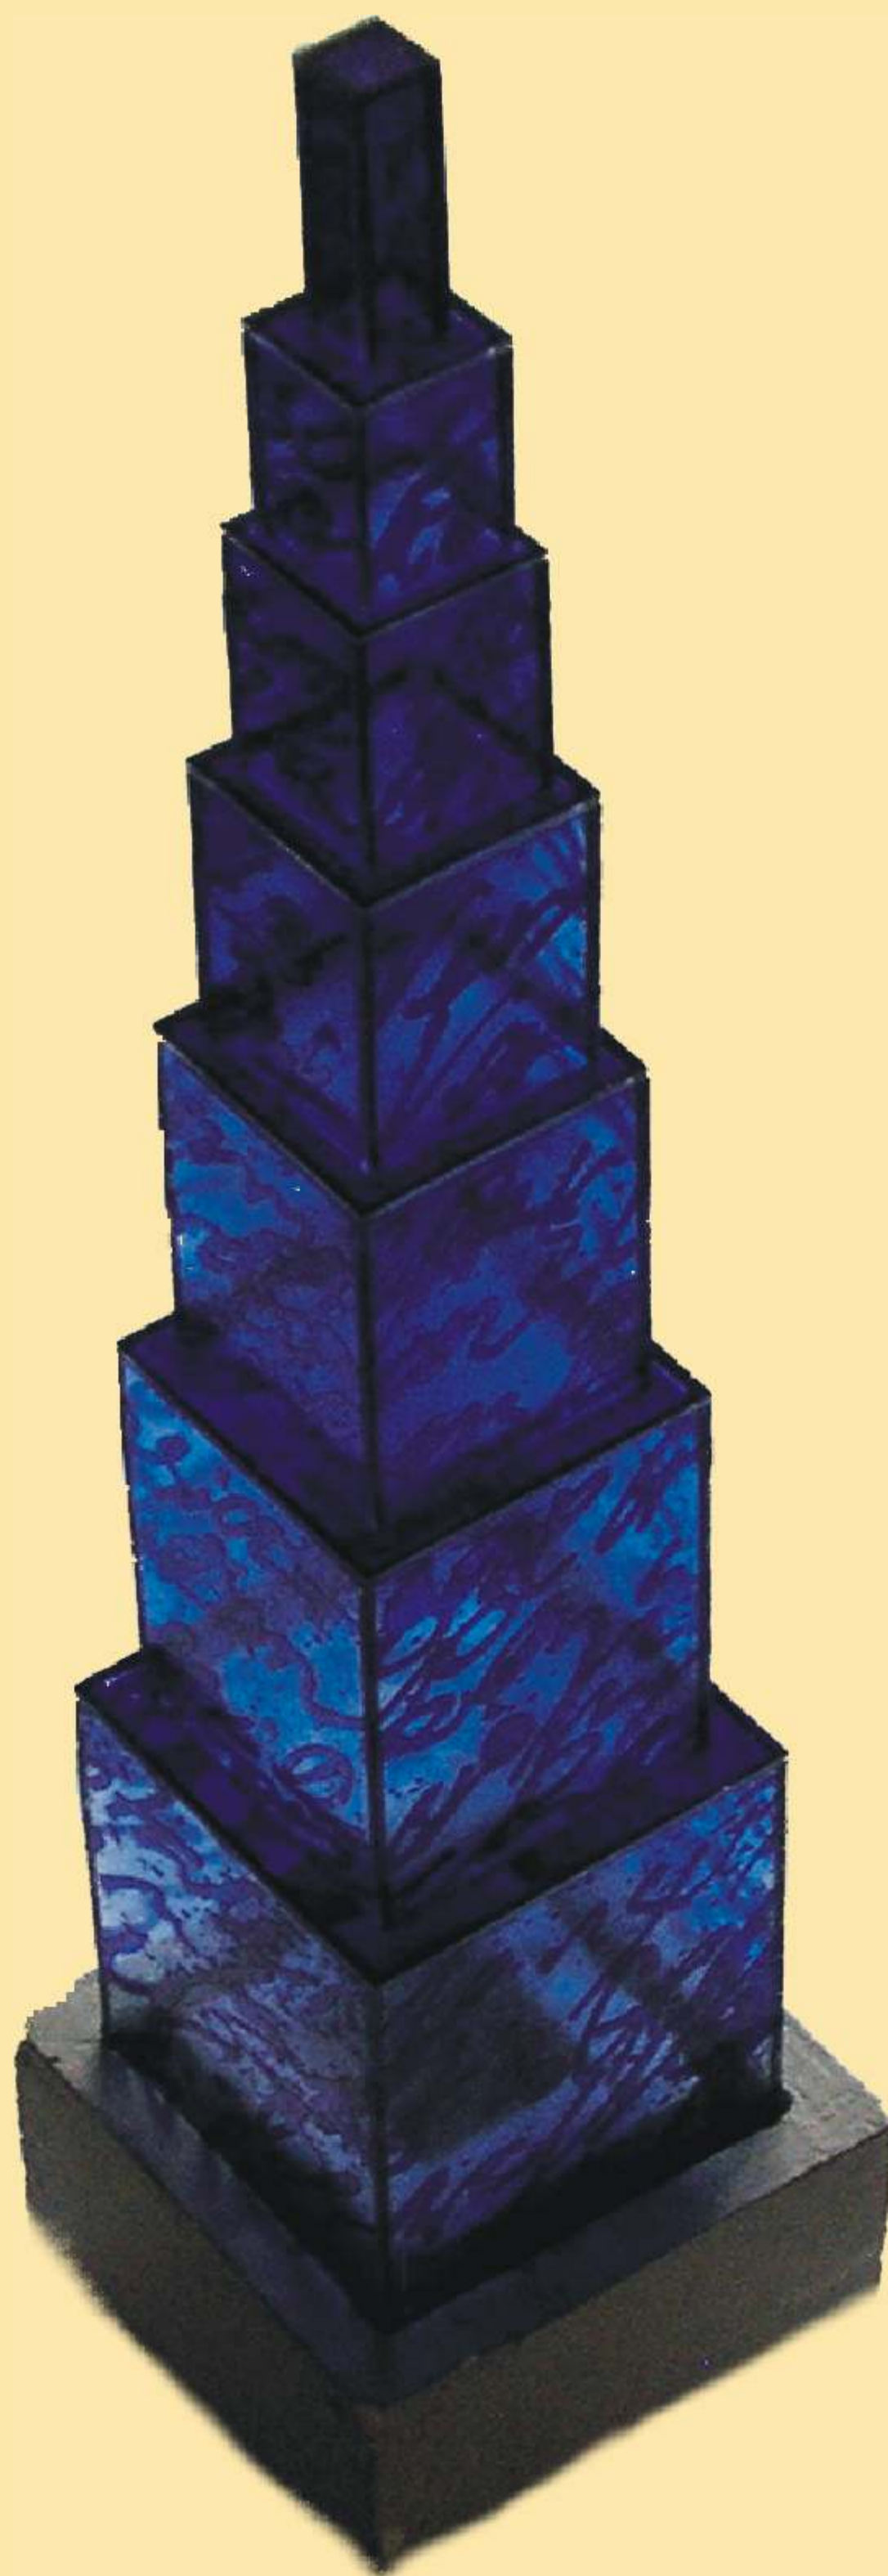

Hella De Santarossa

Licht ist Leben

Zeit
misst den Raum
und
Licht
beleuchtet den Raum

Licht
ist Bewegung und Zeit

CrossArt...

... ArtCross

Hella de Santarossa, Blauer Obelisk
(c) VG Bild-Kunst, Bonn 2007